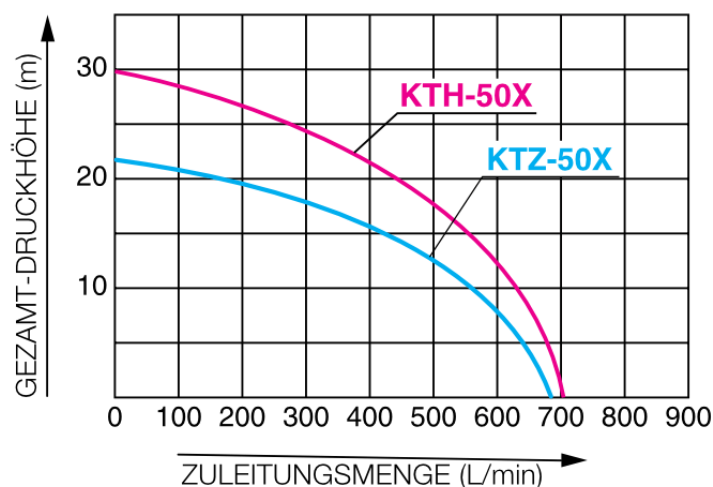

Motopompa ape foarte murdare seria KTZ

KOSHIN

Fabricat in Japonia

KTZ-50X-BAE

Utilizare:

- Potrivit pentru ape nisipoase și noroioase.
- Spălarea animalelor, a grajdurilor sau a echipamentului agricol
- Irigarea cu sisteme de aspersiune
- Pomparea apei din fântâni

Caracteristici:

Debit apa 680 l/min.
Inaltime pompare 22 m
Granulometrie 22 mm
Motor Koshin 4,2 cp

Kit livrare:

1 filtru
2 racorduri pentru furtunuri,
3 cleme pentru furtunuri,
1 set de scule

Motopompa ape murdare	KTZ-50X-BAE
Diametru aspirare	50 mm
Inaltime pompare	22 m
Debit apa	680 l/min. / 40.8 mc/h
Adancime aspirare	8 m
Granulometrie max.	Max. 20 mm
Motor Koshin	K180
Capacitate motor	179 cc
Putere motor	4,2 cp, 3600 rpm
Combustibil	Benzina
Rezervor	3.6 l
Autonomie	2 h
Demaraj motor	la sfoara
Greutate	48,1 kg
Dimensiuni Lxlxh (mm)	703 x 579 x 542